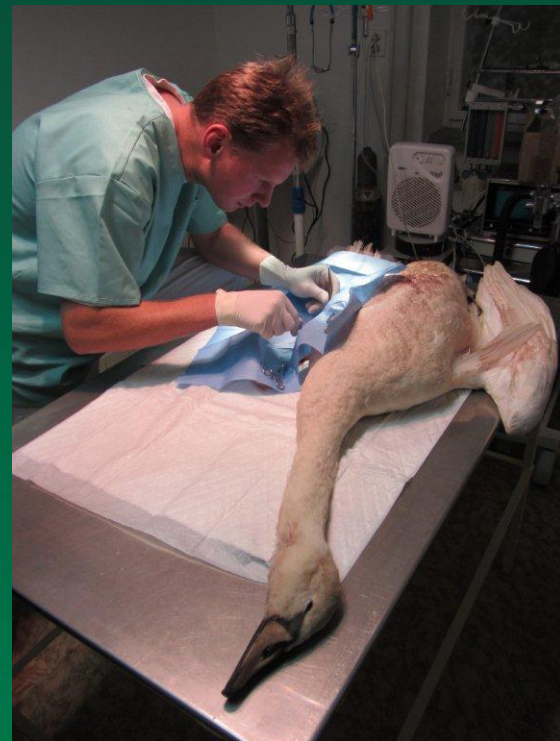

Záchranná stanice

Komplexní péče:

- první pomoc
- transport živočichů
- ošetření, hospitalizace, rehabilitace
- záchranné transfery
- příprava na vypuštění
- navrácení zpět do volné přírody