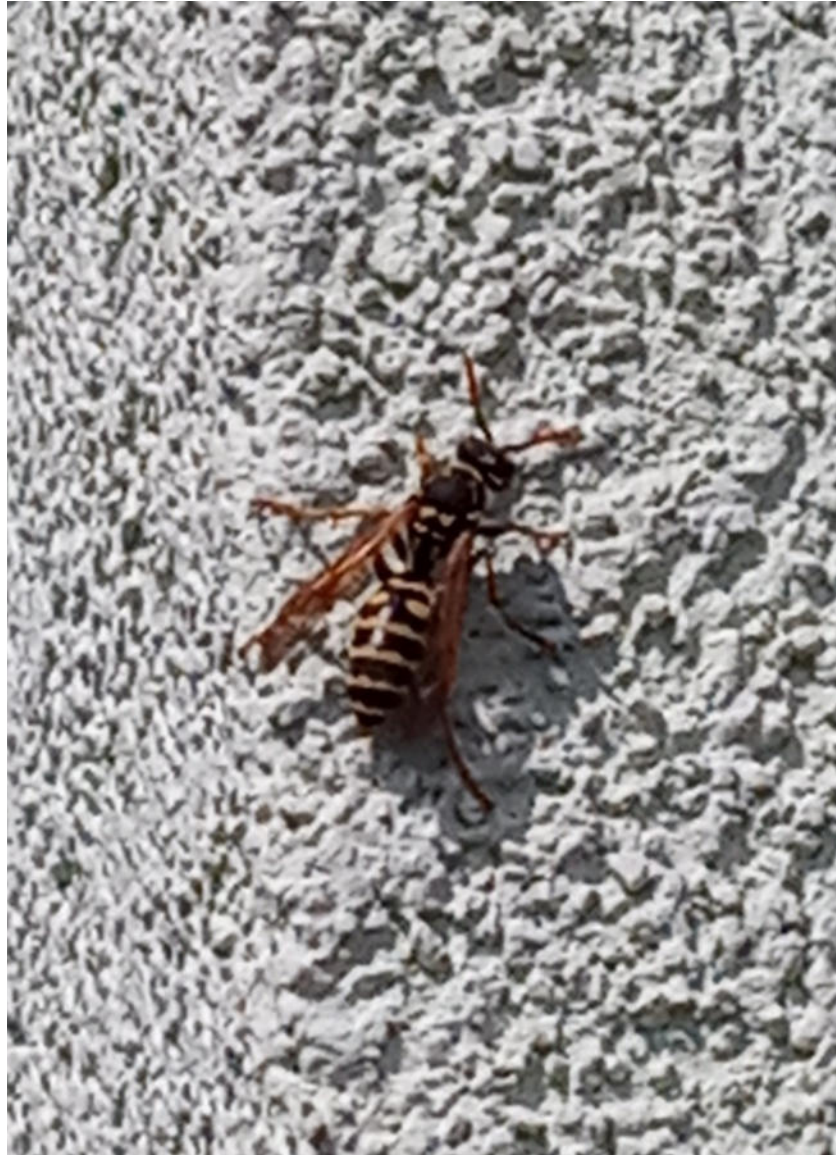

Vosík francouzský (Polistes gallicus)

Místo nálezu: Lounsko