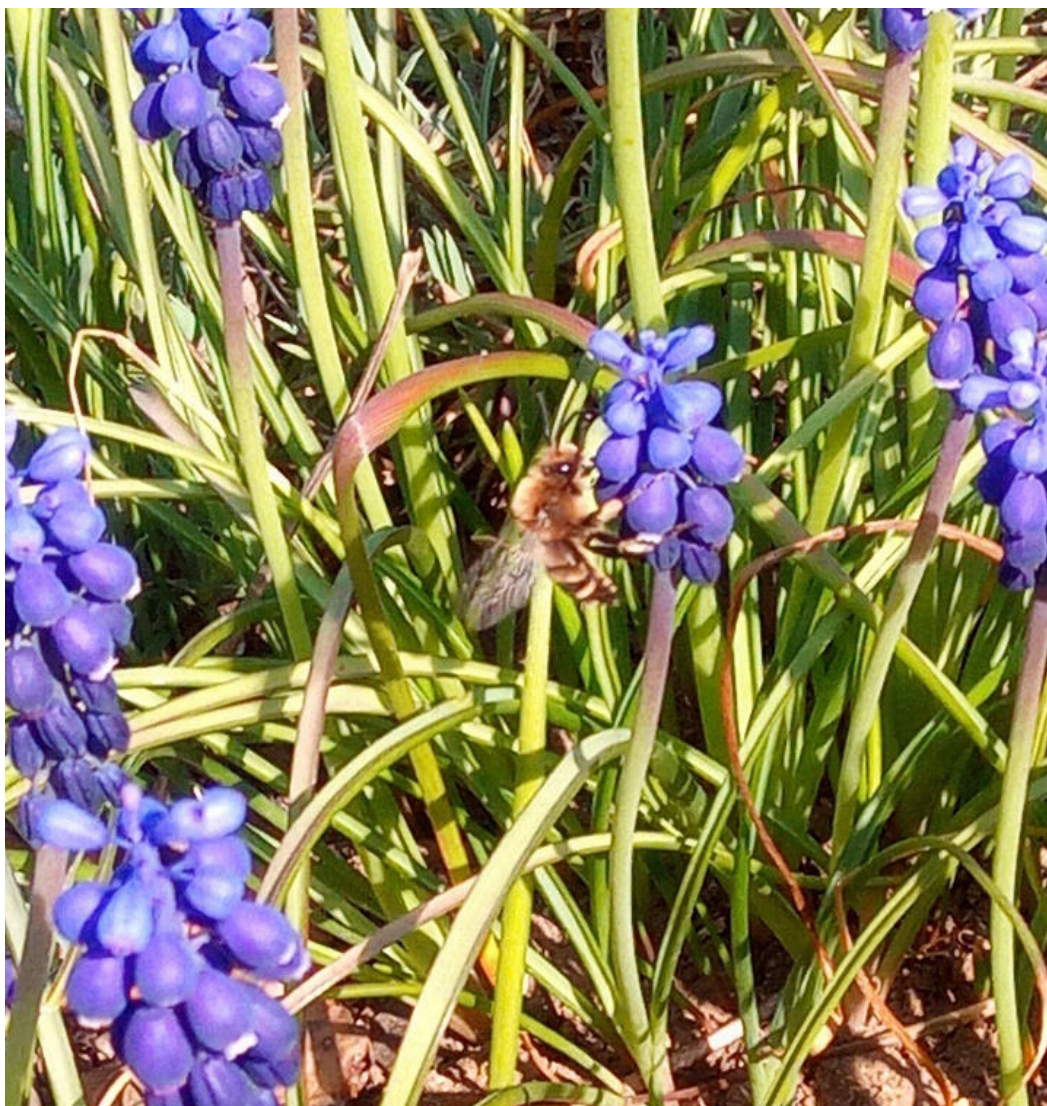

Pískorypka páskovaná (Andrena gravida)

Místo nálezu: Lounsko, zahradní skalka