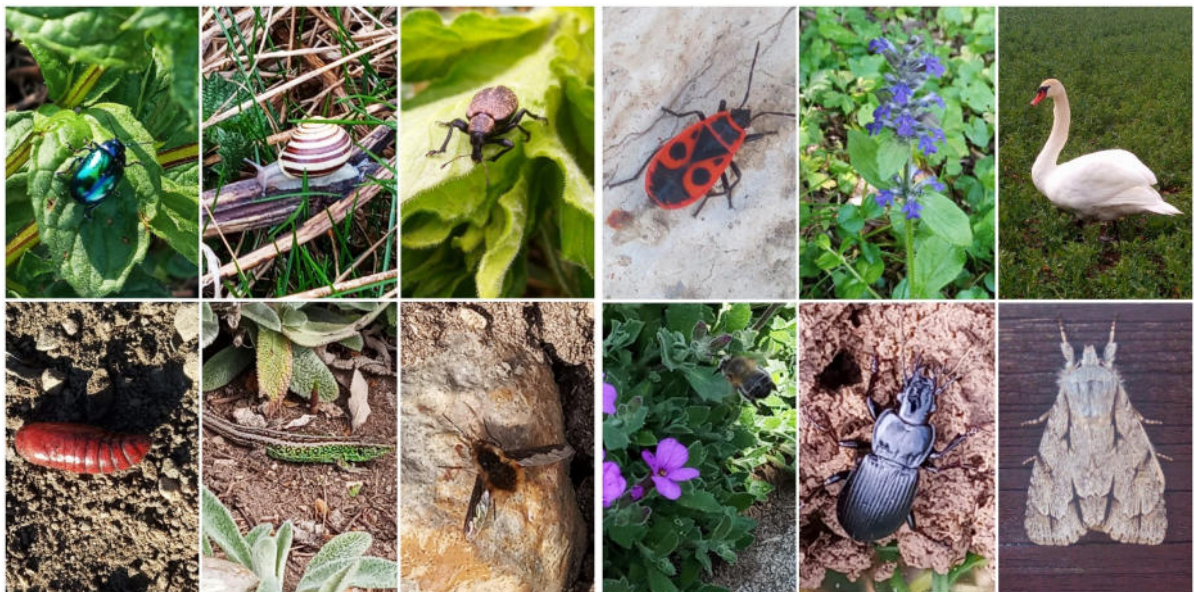

DOMÁCÍ ATLAS ŽIVOTA

Michaela Márová

Některé druhy jsem našla a vyfotila na naší a babiččině zahradě, ostatní fotky pocházejí z procházek s mým psem Merlinem.

A tím také začnu:

Pes domácí (Canis lupus familiaris) – kříženec bígla a špice

Místo nálezu: občas venku, většinou na gauči 😊

Bršlice kozí noha (Aegopodium podagraria)

Místo nálezu: Svitavsko, zahrada

Vlaštovičník větší (Chelidonium majus)

Místo nálezu: Svitavsko, zahrada

Rozrazil břechťanolistý (*Veronica hederifolia*)

Místo nálezu: Svitavsko, zahrada

Lipnice roční (Poa annua)

Místo nálezu: Svitavsko, zahrada

Sedmikráska chudobka (Bellis perennis)

Místo nálezu: Svitavsko, zahrada

Pryskyřník plazivý (*Ranunculus repens*)

Místo nálezu: Svitavsko, zeleň u železniční trati

Pryskyřník prudký (Ranunculus acris)

Místo nálezu: Svitavsko, louka

Svízel syřišťový (Galium verum)

Místo nálezu: Svitavsko, zeleň u železniční trati

Jeřáb ptačí (*Sorbus aucuparia*)

Místo nálezu: Svitavsko, zeleň u železniční trati