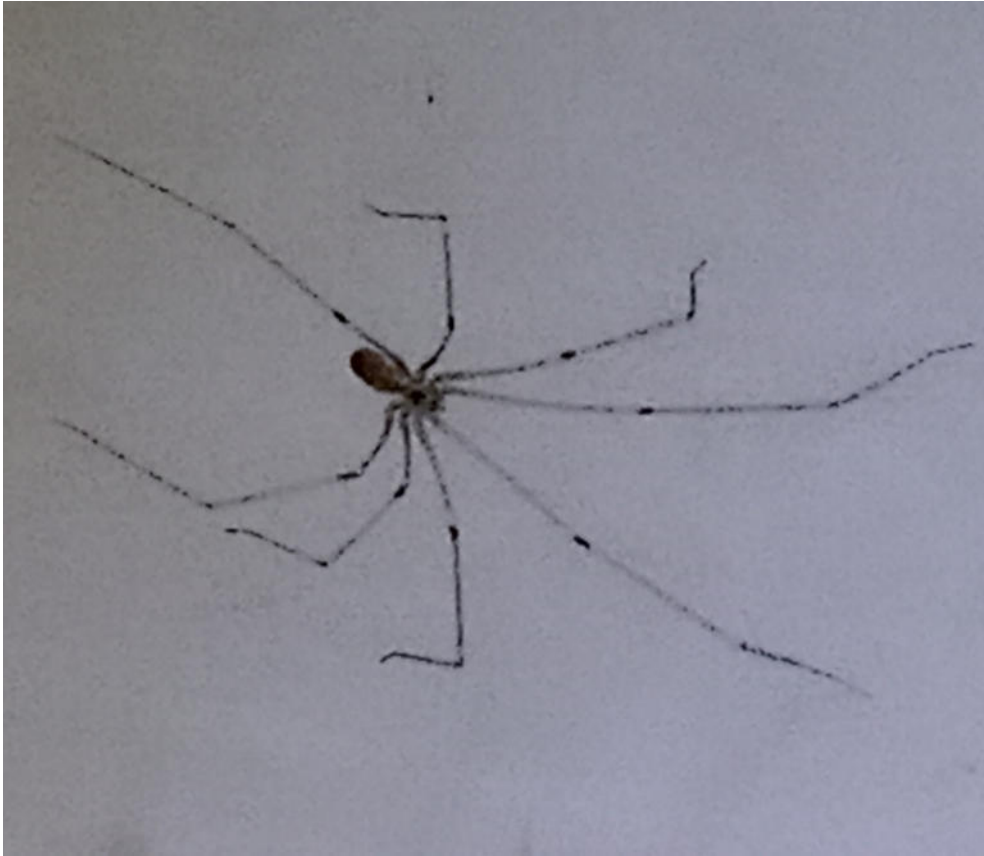

Snovačka domácí (Steatoda grossa)

Místo nálezu: Svitavsko, sklep

Stínka zední (Oniscus asellus)

Místo nálezu: Svitavsko, zahrada

Pokoutník tmavý (*Eratigena atrica*)

Místo nálezu: Svitavsko, zahrada

Třesavka velká (Pholcus phalangioides)