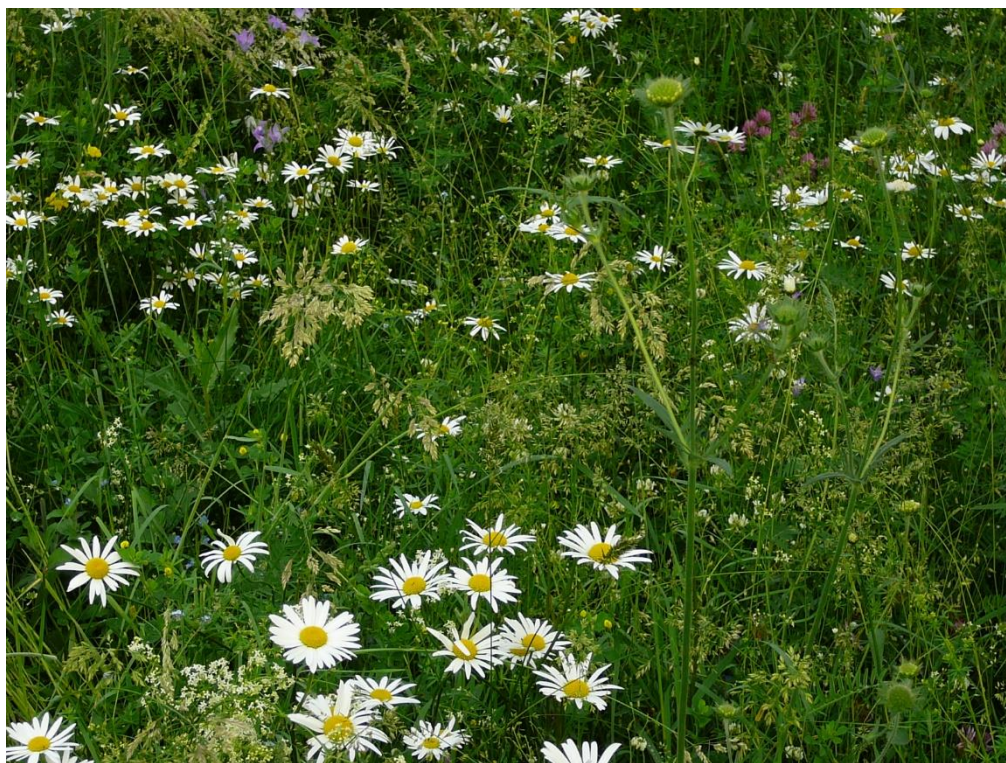

Domácí atlas života

Daniel Křivka

květen – červen 2021, Čistá u Litomyše

Přináším Vám trochu netradiční „Atlas života“.

Napadlo mě, ukázat Vám, jak mohou vidět kytičky
maličcí broučci, mravenci a všechna malá zvířátka co
bydlí na zemi nebo blízko ní ☺

Další fotografie je z pohledu lidí a
všechny jsou vyfoceny na louce za naším domem.

Kakost smrdutý

Čeleď: kakostovité

Vlaštovičník větší

Čeleď: makovité

Hluchavka bílá
čeleď: hluchavkovité

Kostival lékařský

Pampeliška lékařská

Čeleď: hvězdnicovité

Rozrazil rezekvítek

Čeleď: jitrocelovité

Jetel luční
Čeleď: bobovité

Na té naší louce se dají najít i další rostlinky, jako různé hluchavky, kakosty, kontryhele, jetele, máty... spousta trav, které neumím určit, tak jen pro ukázkou pár fotografií: