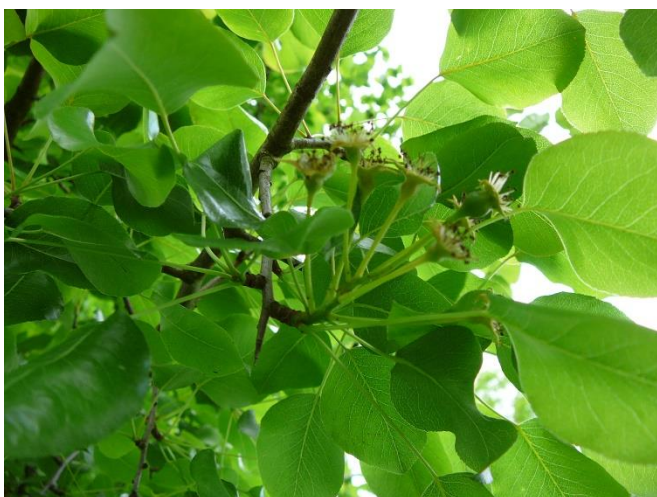

Planá hrušeň

Čeleď: růžovité