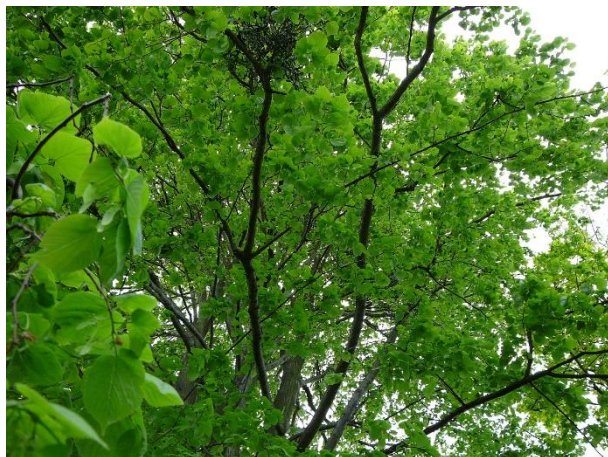

Lípa
Čeleď: slézovité