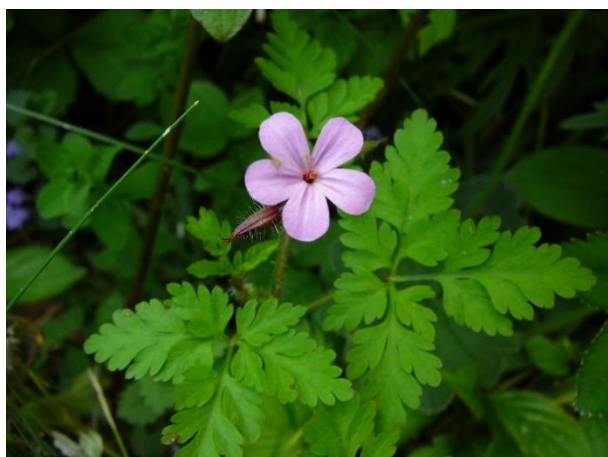

Domácí atlas života

Daniel Křivka

květen – červen 2021, Čistá u Litomyše

Přináším Vám trochu netradiční „Atlas života“.

Napadlo mě, ukázat Vám, jak mohou vidět kytičky
maličcí broučci, mravenci a všechna malá zvířátka co
bydlí na zemi nebo blízko ní ☺

Další fotografie je z pohledu lidí a
všechny jsou vyfoceny na louce za naším domem.

Kakost smrdutý

Čeleď: kakostovité

Vlaštovičník větší

Čeleď: makovité

Hluchavka bílá
čeleď: hluchavkovité

Kostival lékařský

Pampeliška lékařská

Čeleď: hvězdnicovité

Rozrazil rezekvítek

Čeleď: jitrocelovité

Jetel luční
Čeleď: bobovité

Na té naší louce se dají najít i další rostlinky, jako různé hluchavky, kakosty, kontryhele, jetele, máty... spousta trav, které neumím určit, tak jen pro ukázkou pár fotografií: