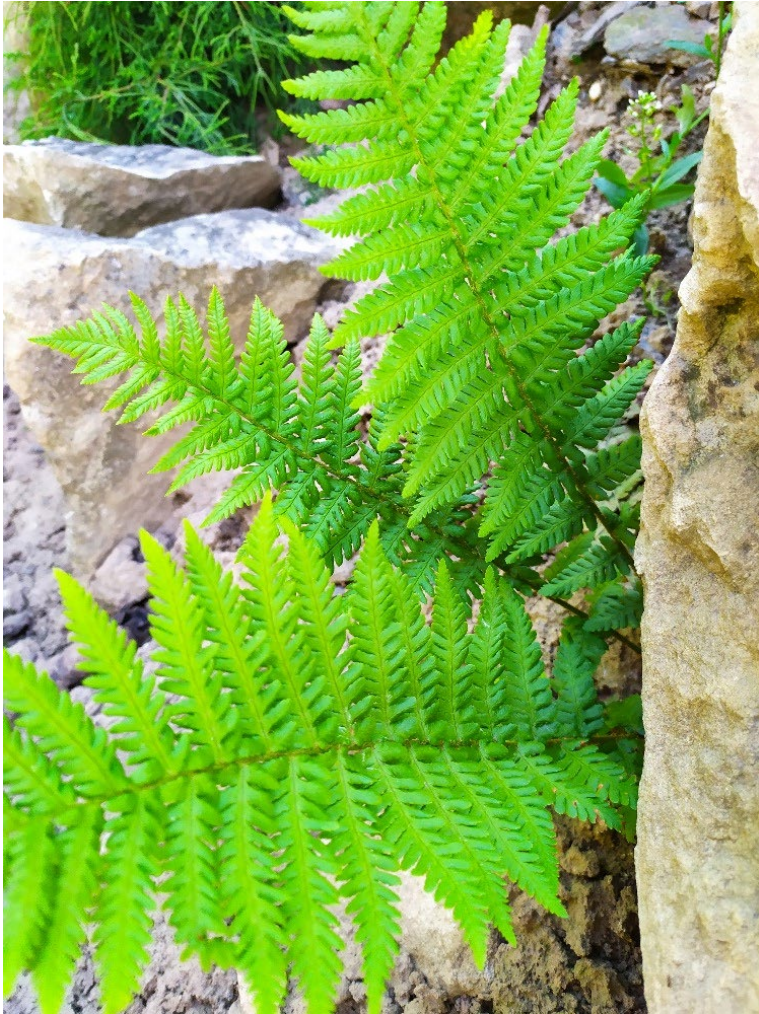

N – nefrolepis (kapradí)
nepeta glechoma (popenec)